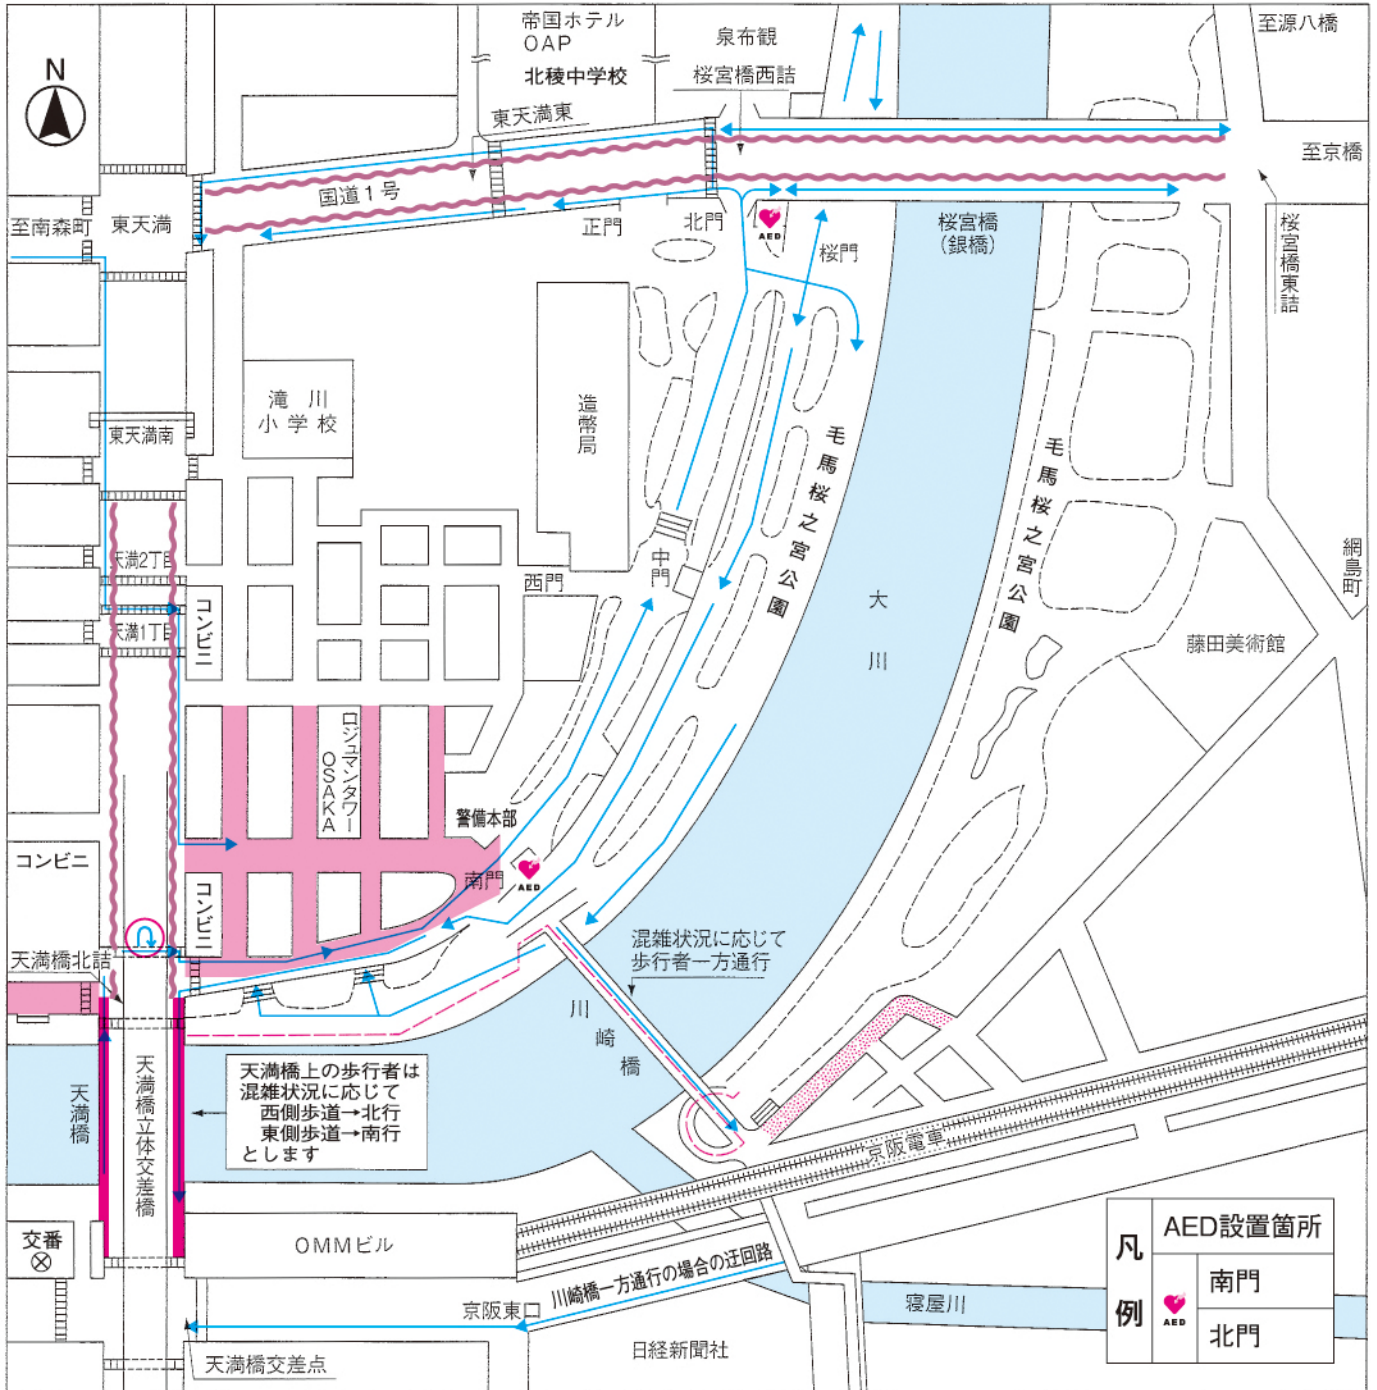

造幣局桜の通り抜け 交通規制及び順路図

通り抜けの期間 **4月11日(火)**から**4月17日(月)**まで

要注意!!
**ATMで医療費等の
 お金は戻ってきません。**
被害急増!!
還付金詐欺

大阪府警察本部

凡		転回禁止	10時～22時(土・日曜9時～22時) 北から北への禁止
		車両 通行禁止	10時～22時(土・日曜9時～22時) 17時～22時(土・日曜9時～22時)
例		車線規制	10時～22時(土・日曜9時～22時)
		自転車 通行禁止	10時～22時(土・日曜9時～22時) 公園内自転車道
		駐停車禁止	9時～22時

通り抜け時間帯	
平日	10時(開門) ～21時(閉門)
土・日曜	9時(開門) ～21時(閉門)

順路	
	人の流れの方向

周辺道路は全面終日駐車禁止です。
 状況により規制終了時間が早くなる場合があります。

AED設置箇所	
凡	南門
例	北門